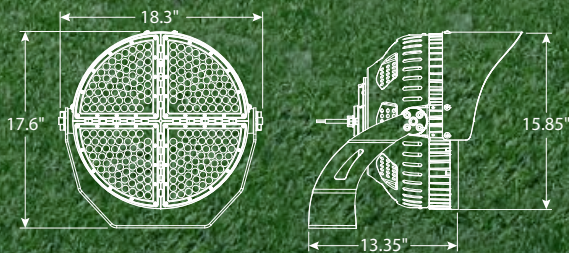

Dimensions

450-550W